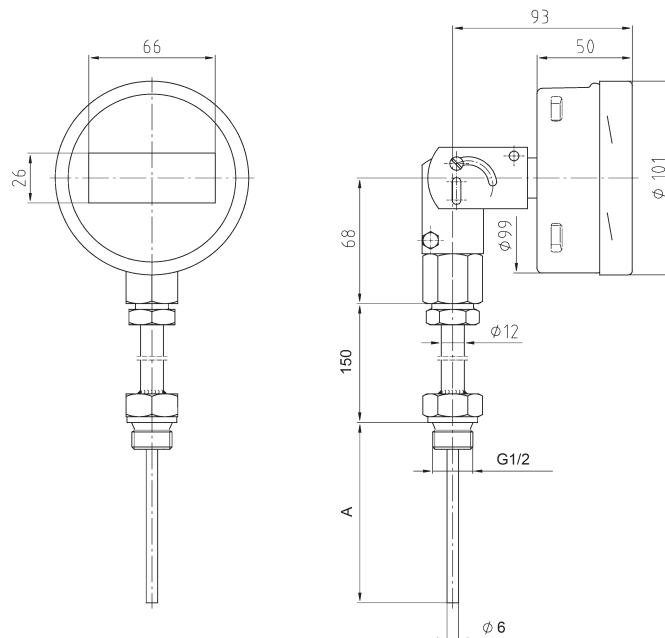

Temperaturgivare TR75 standard Hus dim 100 mm av rostfritt stål IP 65 Halsrör 150 mm av av syrafast stål Nedåtriktad känselfkropp Ø 6 mm av syrafast stål Fast anslutning G1/2" Införingslängd A: 100, 160 eller 200 mm			Skyddsficka TW45-F Sammanfogad modell av syrafast stål Invändig anslutning G1/2" passande halsrör Processanslutning G1/2" Införingsrör Ø 9x1 mm passande känselfkropp Ø 6 mm Införingslängd U1: 82, 142 eller 182 mm		
Best.nr	Beskrivning	Införingslängd	Best.nr	Beskrivning	Införingslängd
94750201	TR75 standard -40+199,9°C	L1=100x6 mm	72700521	Skyddsficka TW45-F G1/2"	U1-82 mm
94750202	TR75 standard -40+199,9°C	L1=160x6 mm	72700514	Skyddsficka TW45-F G1/2"	U1-142 mm
94750203	TR75 standard -40+199,9°C	L1=200x6 mm	72700516	Skyddsficka TW45-F G1/2"	U1-182 mm

Temperaturgivare

DiwiTherm TR75 med batteridrift
inbyggd display

Datablad 12.30.01

TR75 standard

TR75 med vridbart hus

Införingslängd A = 100, 160 eller 200 mm

Skyddsicka TW45-F