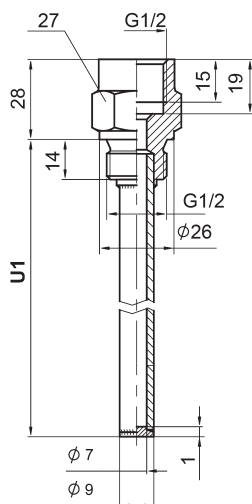

Temperaturgivare TR75 standard Hus dim 100 mm av rostfritt stål IP 65 Halsrör 150 mm av av syrafast stål Nedåtriktad känselfkropp Ø 6 mm av syrafast stål Fast anslutning G1/2" Införingslängd A: 100, 160 eller 200 mm			Skyddsficka TW45-F Sammanfogad modell av syrafast stål Invändig anslutning G1/2" passande halsrör Processanslutning G1/2" Införingsrör Ø 9x1 mm passande känselfkropp Ø 6 mm Införingslängd U1: 82, 142 eller 182 mm		
Best.nr	Beskrivning	Införingslängd	Best.nr	Beskrivning	Införingslängd
94750201	TR75 standard -40+199,9°C	L1=100x6 mm	72700521	Skyddsficka TW45-F G1/2"	U1-82 mm
94750202	TR75 standard -40+199,9°C	L1=160x6 mm	72700514	Skyddsficka TW45-F G1/2"	U1-142 mm
94750203	TR75 standard -40+199,9°C	L1=200x6 mm	72700516	Skyddsficka TW45-F G1/2"	U1-182 mm

Temperaturgivare

DiwiTherm TR75 med batteridrift
inbyggd display

Datablad 12.30.01

TR75 standard

TR75 med vridbart hus

Införingslängd A = 100, 160 eller 200 mm

Skyddsicka TW45-F