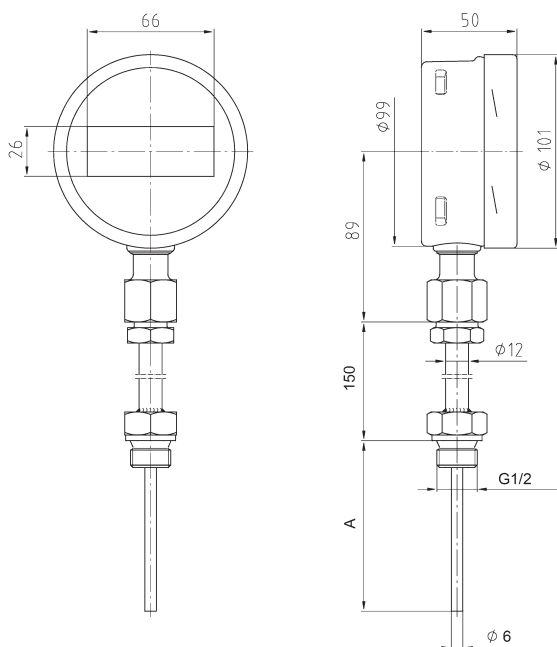

Temperaturgivare

DiwiTherm TR75 med batteridrift
inbyggd display

Datablad 12.30.01

TR75 standard